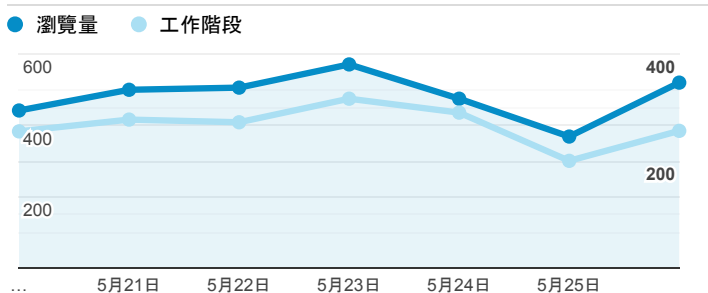

報表02_流量

2019年5月20日 - 2019年5月26日

所有使用者
100.00% 個工作階段

瀏覽量和平均網頁停留時間

瀏覽量和造訪

瀏覽量和不重複瀏覽量

造訪和瀏覽量 (依 來源/媒介 分組)

來源/媒介	工作階段	瀏覽量
google / organic	886	1,491
(direct) / (none)	474	942
tku.edu.tw / referral	390	663
servicelearning.sa.tku.edu.tw / referral	43	79
sls.tku.edu.tw / referral	12	48
webmail.tku.edu.tw / referral	12	63
ee.tku.edu.tw / referral	11	15
tw.search.yahoo.com / referral	8	16
enroll.tku.edu.tw / referral	7	18
et.tku.edu.tw / referral	5	17

造訪和新造訪率 (依 服務供應商 分組)

服務供應商	工作階段	瀏覽量
taipei taiwan	1,024	1,898
hinet taiwan	335	593
taipei city taiwan	177	322
far eastone telecommunication co. ltd.	99	176
taiwan mobile co. ltd.	69	110
panchiao taipei hsien taiwan	34	58
chief telecom inc.	17	35
chunghwa telecom data communication business group	12	26
data communication business group	8	17
hoshin multimedia center inc.	8	11