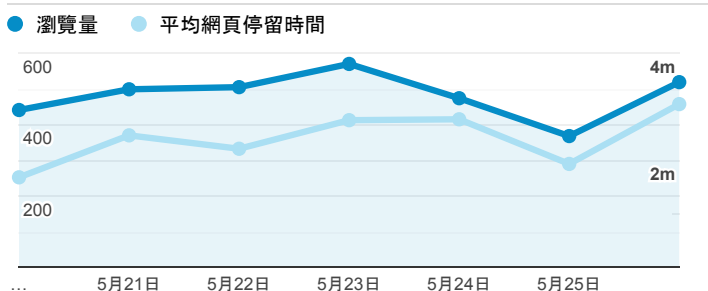

報表02_流量

2019年5月20日 - 2019年5月26日

所有使用者
100.00% 個工作階段

瀏覽量和平均網頁停留時間

瀏覽量和造訪

瀏覽量和不重複瀏覽量

造訪和瀏覽量 (依 來源/媒介 分組)

來源/媒介	工作階段	瀏覽量
google / organic	886	1,491
(direct) / (none)	474	942
tku.edu.tw / referral	390	663
servicelearning.sa.tku.edu.tw / referral	43	79
sls.tku.edu.tw / referral	12	48
webmail.tku.edu.tw / referral	12	63
ee.tku.edu.tw / referral	11	15
tw.search.yahoo.com / referral	8	16
enroll.tku.edu.tw / referral	7	18
et.tku.edu.tw / referral	5	17

造訪和新造訪率 (依 服務供應商 分組)

服務供應商	工作階段	瀏覽量
taipei taiwan	1,024	1,898
hinet taiwan	335	593
taipei city taiwan	177	322
far eastone telecommunication co. ltd.	99	176
taiwan mobile co. ltd.	69	110
panchiao taipei hsien taiwan	34	58
chief telecom inc.	17	35
chunghwa telecom data communication business group	12	26
data communication business group	8	17
hoshin multimedia center inc.	8	11