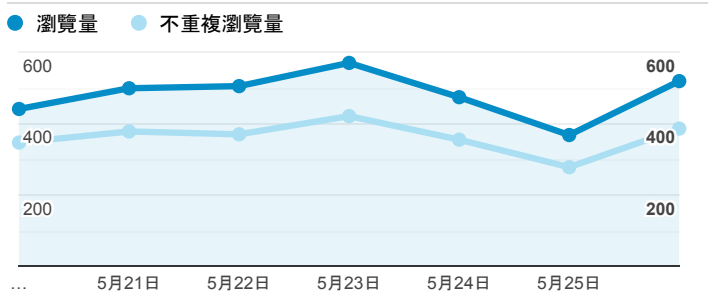

報表02_流量

2019年5月20日 - 2019年5月26日

所有使用者
100.00% 個工作階段

瀏覽量和平均網頁停留時間

瀏覽量和造訪

瀏覽量和不重複瀏覽量

造訪和瀏覽量 (依 來源/媒介 分組)

來源/媒介	工作階段	瀏覽量
google / organic	886	1,491
(direct) / (none)	474	942
tku.edu.tw / referral	390	663
servicelearning.sa.tku.edu.tw / referral	43	79
sls.tku.edu.tw / referral	12	48
webmail.tku.edu.tw / referral	12	63
ee.tku.edu.tw / referral	11	15
tw.search.yahoo.com / referral	8	16
enroll.tku.edu.tw / referral	7	18
et.tku.edu.tw / referral	5	17

造訪和新造訪率 (依 服務供應商 分組)

服務供應商	工作階段	瀏覽量
taipei taiwan	1,024	1,898
hinet taiwan	335	593
taipei city taiwan	177	322
far eastone telecommunication co. ltd.	99	176
taiwan mobile co. ltd.	69	110
panchiao taipei hsien taiwan	34	58
chief telecom inc.	17	35
chunghwa telecom data communication business group	12	26
data communication business group	8	17
hoshin multimedia center inc.	8	11